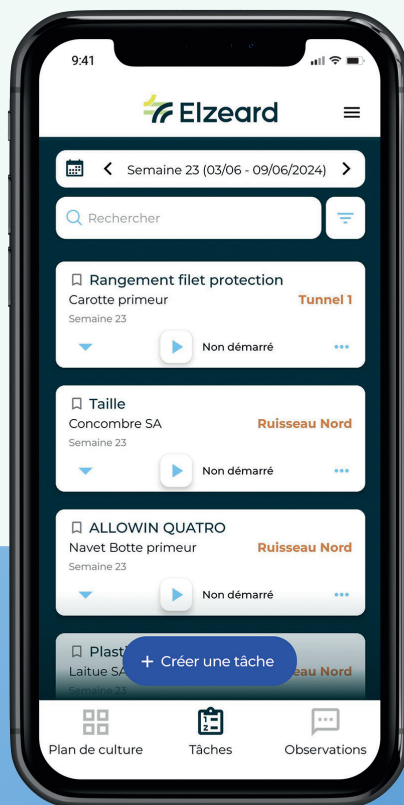

Votre ferme, partout avec vous

Au bureau ou **dans les parcelles**, Elzeard s'utilise avec un simple navigateur web ou un smartphone, même **hors connexion**.

Vous avez **toujours accès aux informations** et vous pouvez les compléter à loisir. La gestion des tâches reste à portée de main et vous gardez toujours un œil sur les activités.

Les équipes peuvent consulter les plannings, confirmer les activités et saisir des données si besoin. **Encore plus de partage** et de communication pour une meilleure efficacité !

Accès aux plannings, au plan de culture et aux activités, de partout

Alimentation de la traçabilité depuis les enregistrements terrain

Synchronisation des calendriers et partage de l'information avec les équipes

Gain de temps et plus de réactivité sur le terrain

Contactez nous pour en savoir +